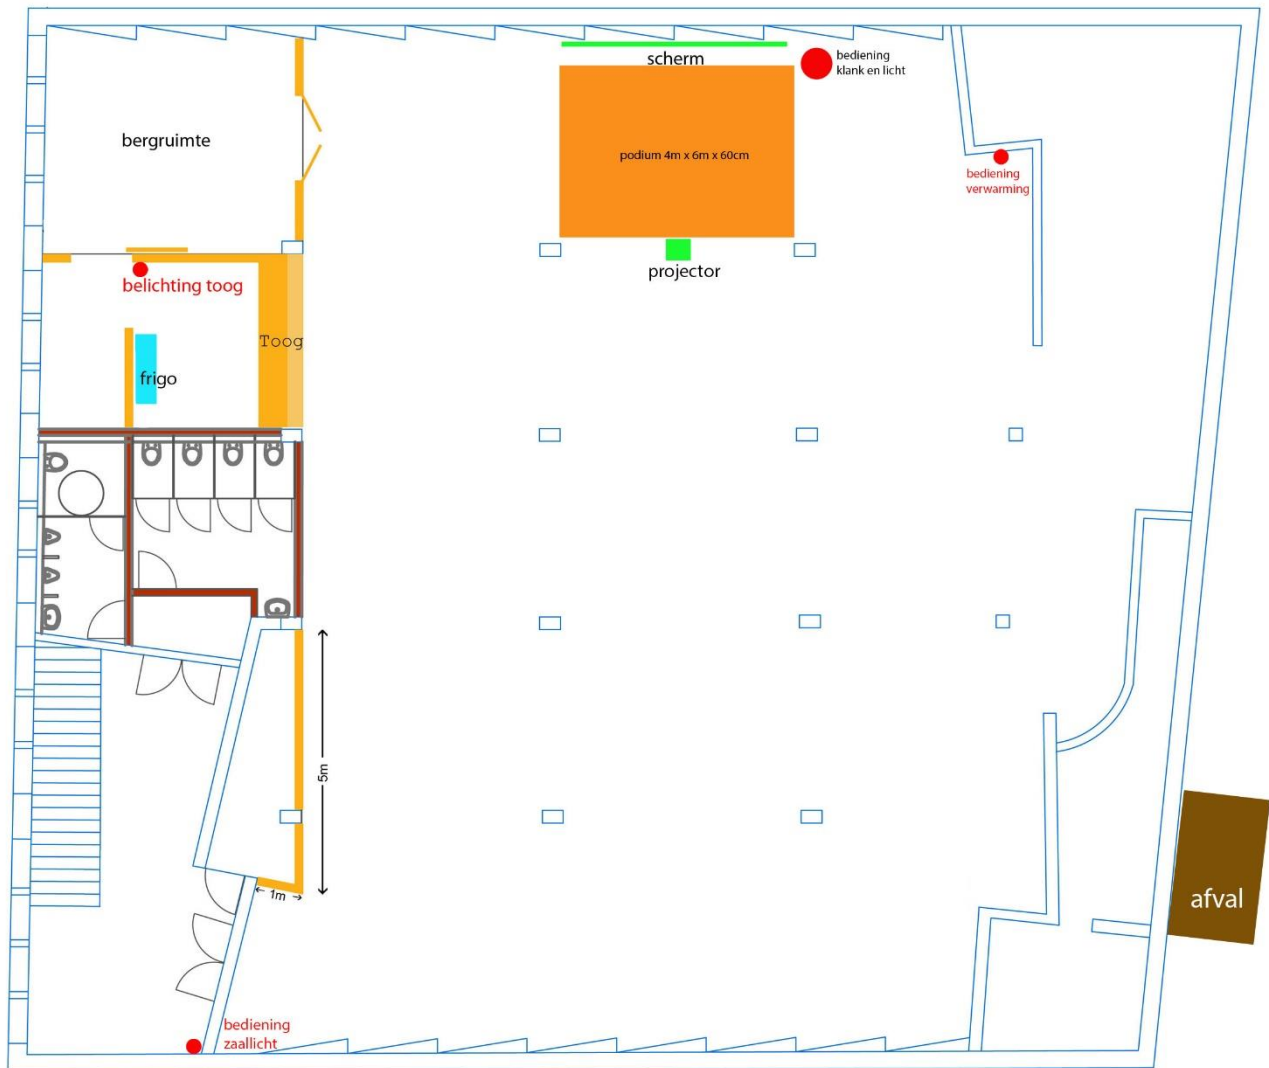

Technische fiche Cultuurfabriek

Klank:

- 4 x bose 802 speakers + versterker
- mixer met 1 XLR-input en 3 cinch-inputs
- microfoon met statief

Licht:

- 8 showtec led pars met sturing