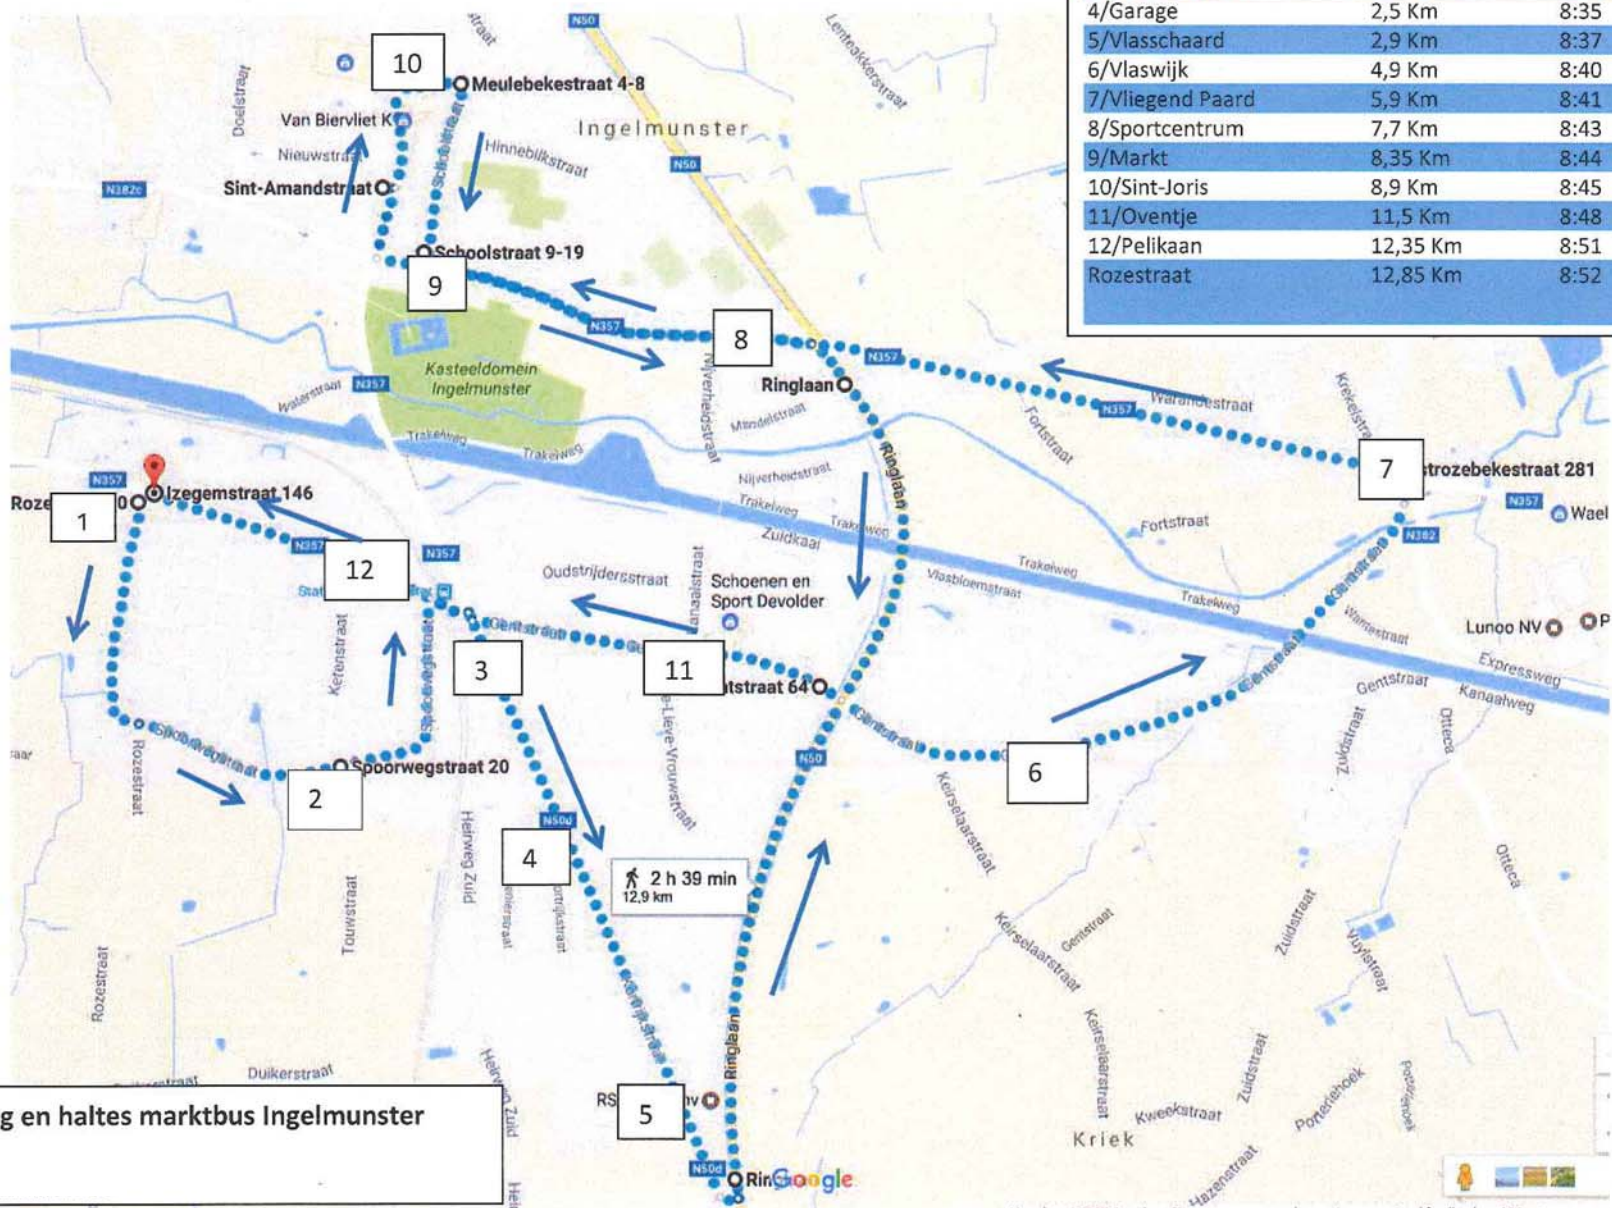

1/Rozesstraat	0 Km	8:30	9:00 (30' freq tot)	12:00
2/ Buitensingel	1 Km	8:32	9:02	12:02
3/Cultuurfabriek	1,7Km	8:34	9:04	12:04
4/Garage	2,5 Km	8:35	9:05	12:05
5/Vlasschaard	2,9 Km	8:37	9:07	12:07
6/Vlaswijk	4,9 Km	8:40	9:10	12:10
7/Vliegend Paard	5,9 Km	8:41	9:11	12:11
8/Sportcentrum	7,7 Km	8:43	9:13	12:13
9/Markt	8,35 Km	8:44	9:14	12:14
10/Sint-Joris	8,9 Km	8:45	9:15	12:15
11/Oventje	11,5 Km	8:48	9:18	12:18
12/Pelikaan	12,35 Km	8:51	9:21	12:21
Rozestraat	12,85 Km	8:52	9:22	12:22

Reisweg en haltes marktbus Ingelmunster